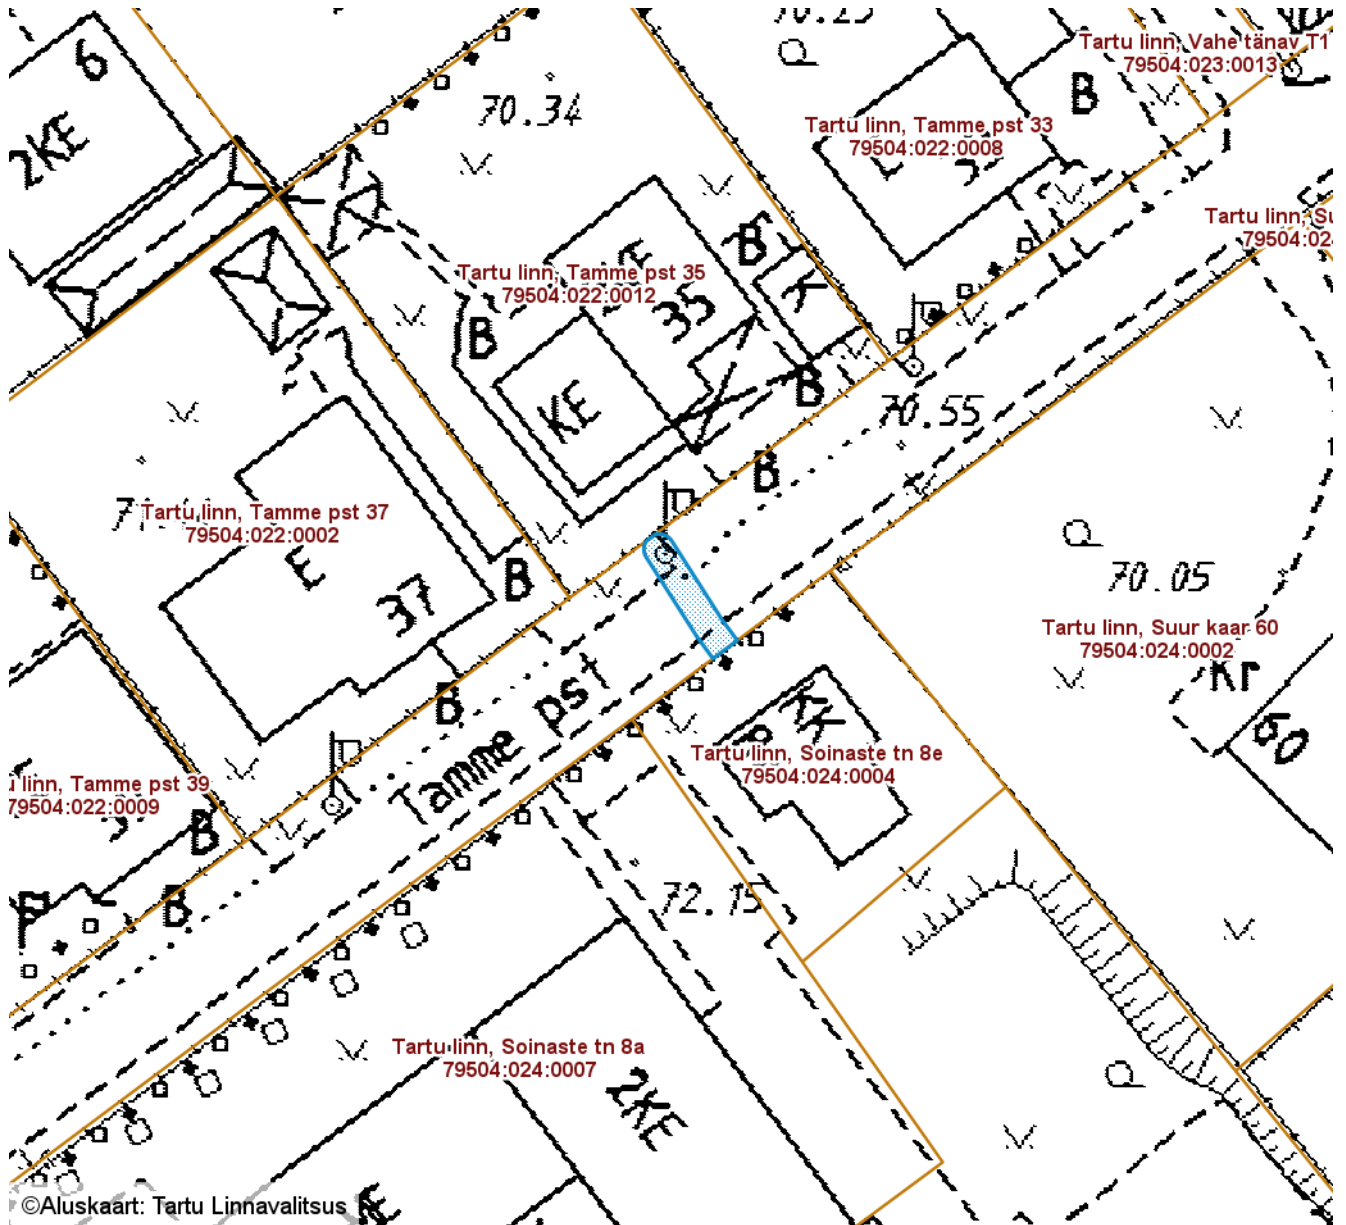

SUNDVALDUSE ALA ASENDIPLAAN

Tartu maakond, Tartu linn, Tartu linn, Tamme puiestee T33 (79504:022:0016)

M 1 : 500

©Aluskaart: Tartu Linnavalitsus

— Sundvalduse ala 17 m²
(0,4 kV maakaabelliin)

Nr	X	Y	Nr	X	Y
1	6472308.40	658120.63	17	6472307.98	658119.39
2	6472308.34	658120.76	18	6472308.45	658120.02
3	6472308.25	658120.89	19	6472308.47	658120.17
4	6472308.14	658121.00	20	6472308.47	658120.33
5	6472308.02	658121.09	21	6472308.45	658120.48
6	6472302.81	658124.42			
7	6472301.43	658125.43			
8	6472300.23	658123.82			
9	6472301.68	658122.76			
10	6472306.94	658119.41			
11	6472307.08	658119.33			
12	6472307.23	658119.28			
13	6472307.38	658119.26			
14	6472307.54	658119.25			
15	6472307.69	658119.27			
16	6472307.84	658119.32			